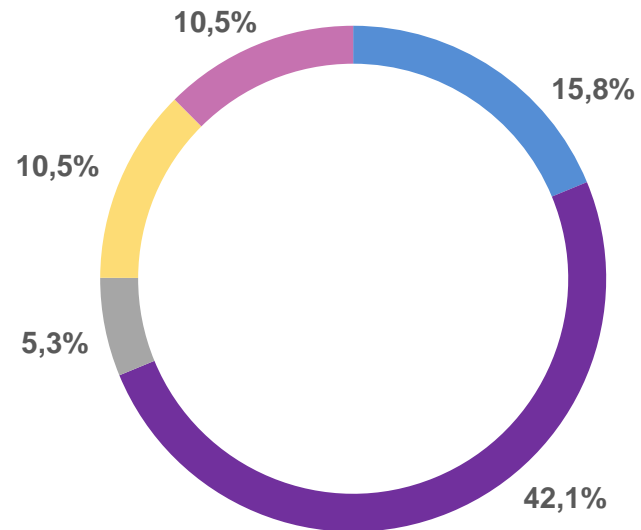

* Ежемесячные данные оперативной статистики

МИГРАЦИОННОЕ ДВИЖЕНИЕ НАСЕЛЕНИЯ В ОРЕНБУРГСКОЙ ОБЛАСТИ

ЗА ЯНВАРЬ 2022 ГОДА

Число прибывших

3039 человек

Изменение к январю 2021 года

1,4%

Число выбывших

ЗА ЯНВАРЬ 2022 ГОДА, ЧЕЛОВЕК

Миграция со странами СНГ:

604 прибывших

409 выбывших

195 миграционный прирост

МЕЖДУНАРОДНАЯ МИГРАЦИЯ

ЗА ЯНВАРЬ 2022 ГОДА, В ПРОЦЕНТАХ К ОБЩЕМУ ИТОГУ

Прибывшие из других стран

- Индия
- Вьетнам
- Грузия
- Афганистан, Иордания, Китай, Турция
- Прочие

Выбывшие в другие страны

- Вьетнам, Германия
- Китай
- Турция
- Грузия
- Прочие