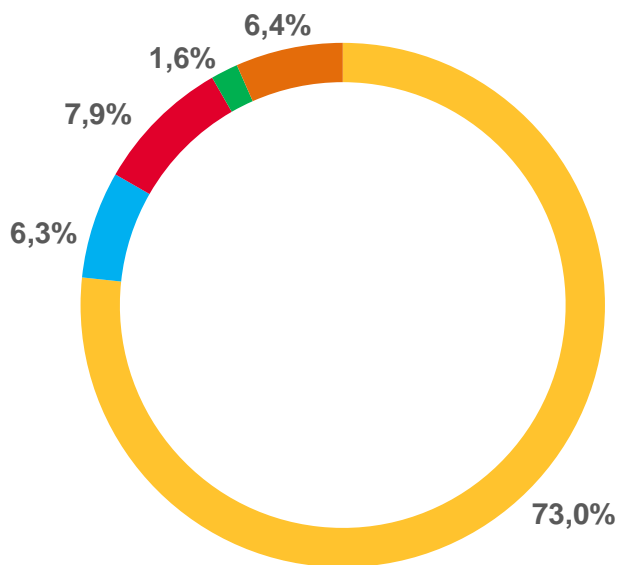

* Ежемесячные данные оперативной статистики

МИГРАЦИОННОЕ ДВИЖЕНИЕ НАСЕЛЕНИЯ В ОРЕНБУРГСКОЙ ОБЛАСТИ

ЗА ЯНВАРЬ 2022 ГОДА

Число прибывших

3039 человек

Изменение к январю 2021 года

1,4%

Число выбывших

3224 человека

Изменение к январю 2021 года

6,7%

Миграционный прирост (убыль) населения

-185 человек

Коэффициент миграционного прироста
(убыли)

-11,3‰ в расчете на 10 000
человек населения

МЕЖДУНАРОДНАЯ МИГРАЦИЯ

ЗА ЯНВАРЬ 2022 ГОДА, ЧЕЛОВЕК

Миграция со странами СНГ:

604 прибывших

409 выбывших

195 миграционный прирост

МЕЖДУНАРОДНАЯ МИГРАЦИЯ

ЗА ЯНВАРЬ 2022 ГОДА, В ПРОЦЕНТАХ К ОБЩЕМУ ИТОГУ

Прибывшие из других стран

- Индия
- Вьетнам
- Грузия
- Афганистан, Иордания, Китай, Турция
- Прочие

Выбывшие в другие страны

- Вьетнам, Германия
- Китай
- Турция
- Грузия
- Прочие