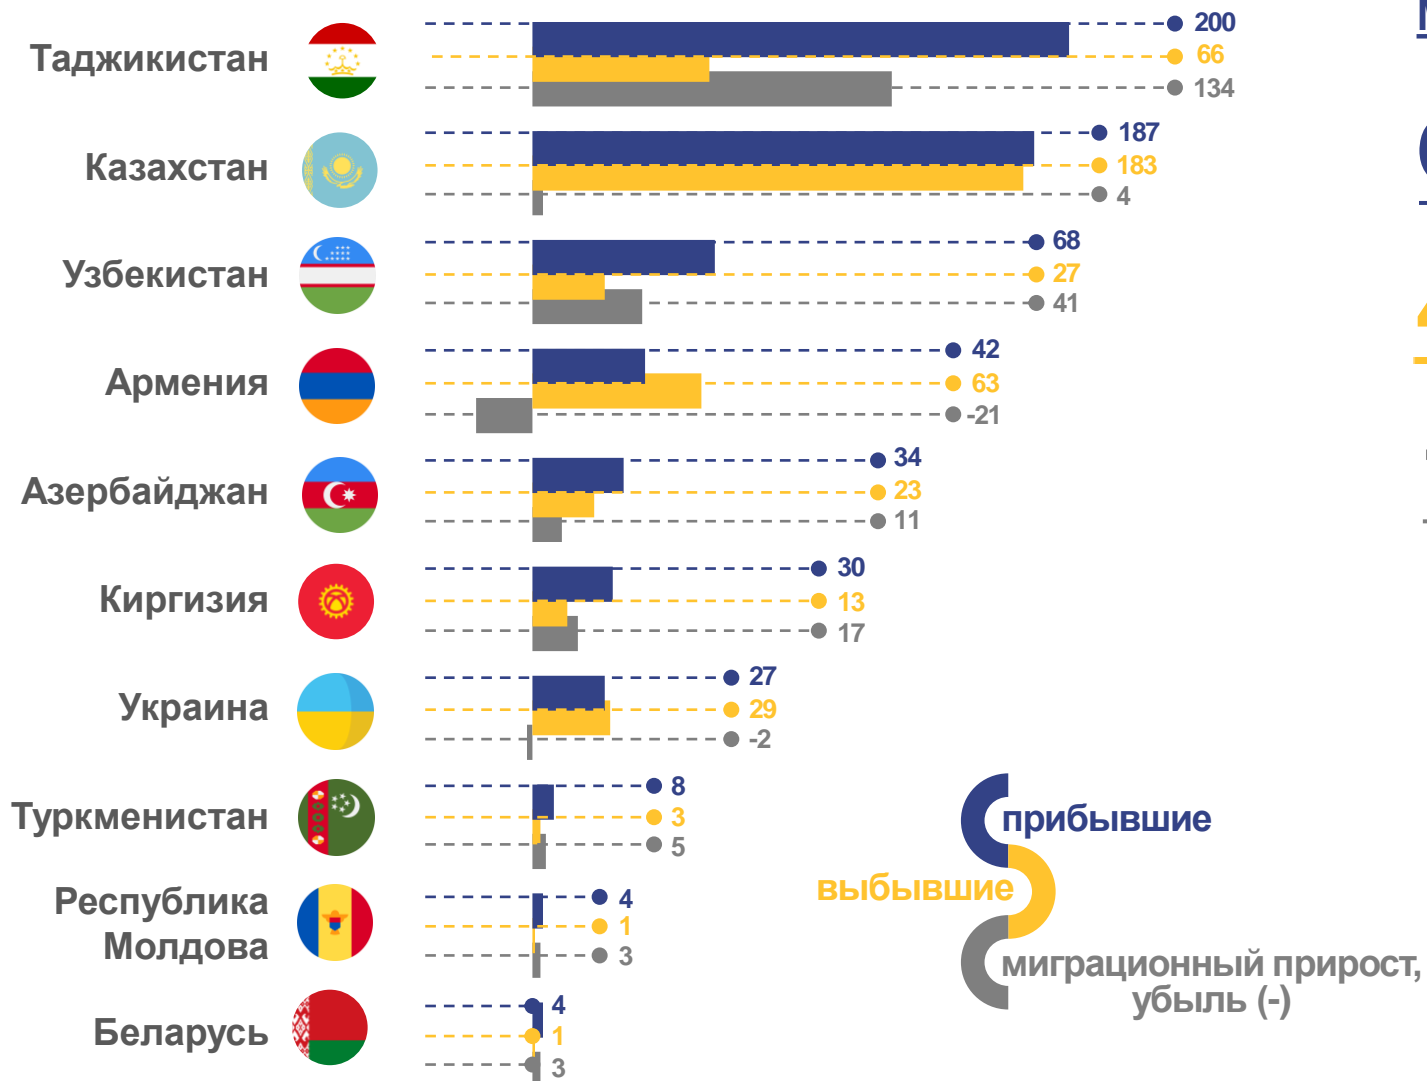

* Ежемесячные данные оперативной статистики

МИГРАЦИОННОЕ ДВИЖЕНИЕ НАСЕЛЕНИЯ В ОРЕНБУРГСКОЙ ОБЛАСТИ

ЗА ЯНВАРЬ 2022 ГОДА

Число прибывших

3039 человек

Изменение к январю 2021 года

1,4%

Число выбывших

3224 человека

Изменение к январю 2021 года

6,7%

Миграционный прирост (убыль) населения

-185 человек

Коэффициент миграционного прироста
(убыли)

-11,3‰ в расчете на 10 000
человек населения

МЕЖДУНАРОДНАЯ МИГРАЦИЯ

ЗА ЯНВАРЬ 2022 ГОДА, ЧЕЛОВЕК

Миграция со странами СНГ:

604 прибывших

409 выбывших

195 миграционный прирост

МЕЖДУНАРОДНАЯ МИГРАЦИЯ

ЗА ЯНВАРЬ 2022 ГОДА, В ПРОЦЕНТАХ К ОБЩЕМУ ИТОГУ

Прибывшие из других стран

- Индия
- Вьетнам
- Грузия
- Афганистан, Иордания, Китай, Турция
- Прочие

Выбывшие в другие страны

- Вьетнам, Германия
- Китай
- Турция
- Грузия
- Прочие